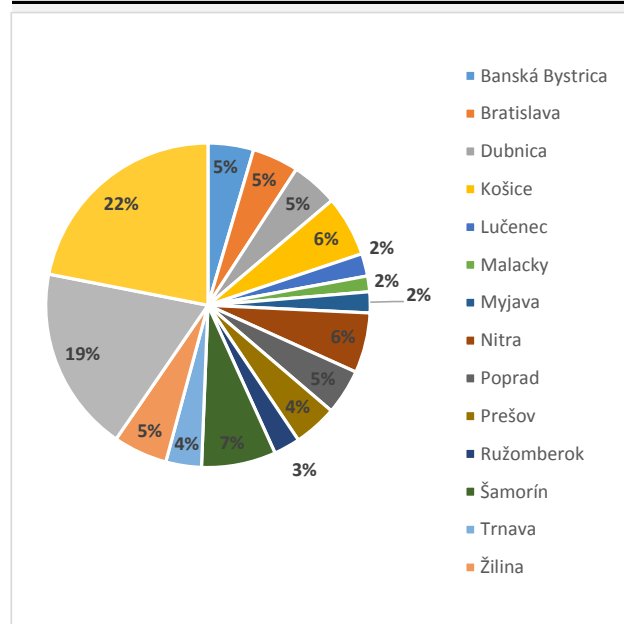

Přehled prodejních bodů - SR

Platné k 1.1.2019

Regionální distr. středisko	Druh prodejního bodu						Celkem
	Prodejna	Stánek	Potraviny	Čerp. stanice	Jiný	Pošta	
Banská Bystrica	41	68	161	31	1		302
Bratislava	131	84	10	25	57		307
Dubnica	46	109	118	30	6		309
Košice	79	108	180	27	7		401
Lučenec	25	57	43	20	4		149
Malacky	6	27	53	9	9		104
Myjava	15	56	46	10	12		139
Nitra	57	67	241	25	8		398
Poprad	41	59	138	25	37		300
Prešov	38	81	137	23	9		288
Ružomberok	16	57	85	15	1		174
Šamorín	86	126	223	53	5		493
Trnava	33	44	127	22	10		236
Žilina	33	100	182	41	2		358
Řetězce	42		810	377			1 229
Slovenská pošta						1 456	1 456
Celkem:	689	1 043	2 554	733	168	1 456	6 643

Podíl dle středisek