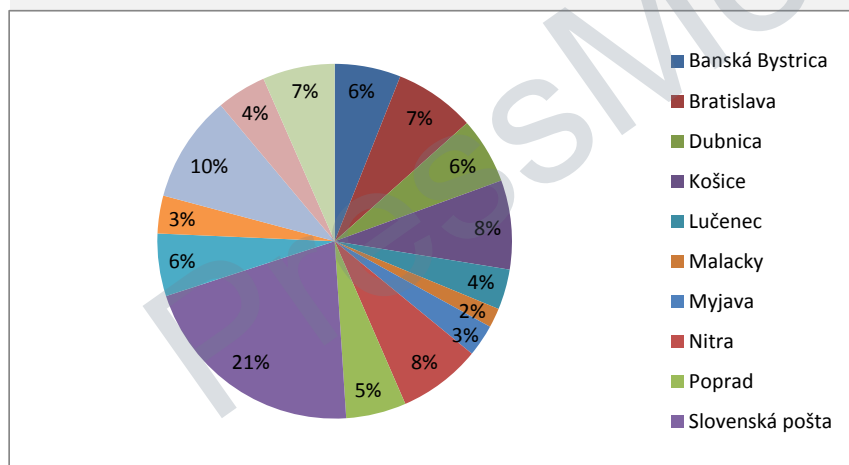

Přehled prodejních bodů - SR

Platné k 1.8.2013

Regionální distr. středisko	Druh prodejního bodu							Celkem	
	Stánek	Prodejna	Potraviny	Pošta	Obch. síť	Čerp. stanice	Jiný		Abonent
Banská Bystrica	109	55	145		69	40	2	2	422
Bratislava	129	152	82		80	68	4		515
Dubnica	142	56	121		59	37	6	2	423
Košice	177	88	183		54	57	9		568
Lučenec	83	26	44		70	26	8		257
Malacky	35	4	54		12	10	9		124
Myjava	72	22	38		39	19	14		204
Nitra	99	73	232		68	47	2	7	528
Poprad	99	63	125		30	30	8	29	384
Slovenská pošta				1471					1471
Prešov	122	47	144		32	35	3	16	399
Ružomberok	82	27	79		21	26	3	3	241
Šamorín	175	110	245		77	64	2	9	682
Trnava	66	35	134		30	36	6	10	317
Žilina	146	49	155		56	48	5	1	460
Celkem	1536	807	1781	1471	697	543	81	79	6995

Podíl dle středisek

Podíl dle druhu PB